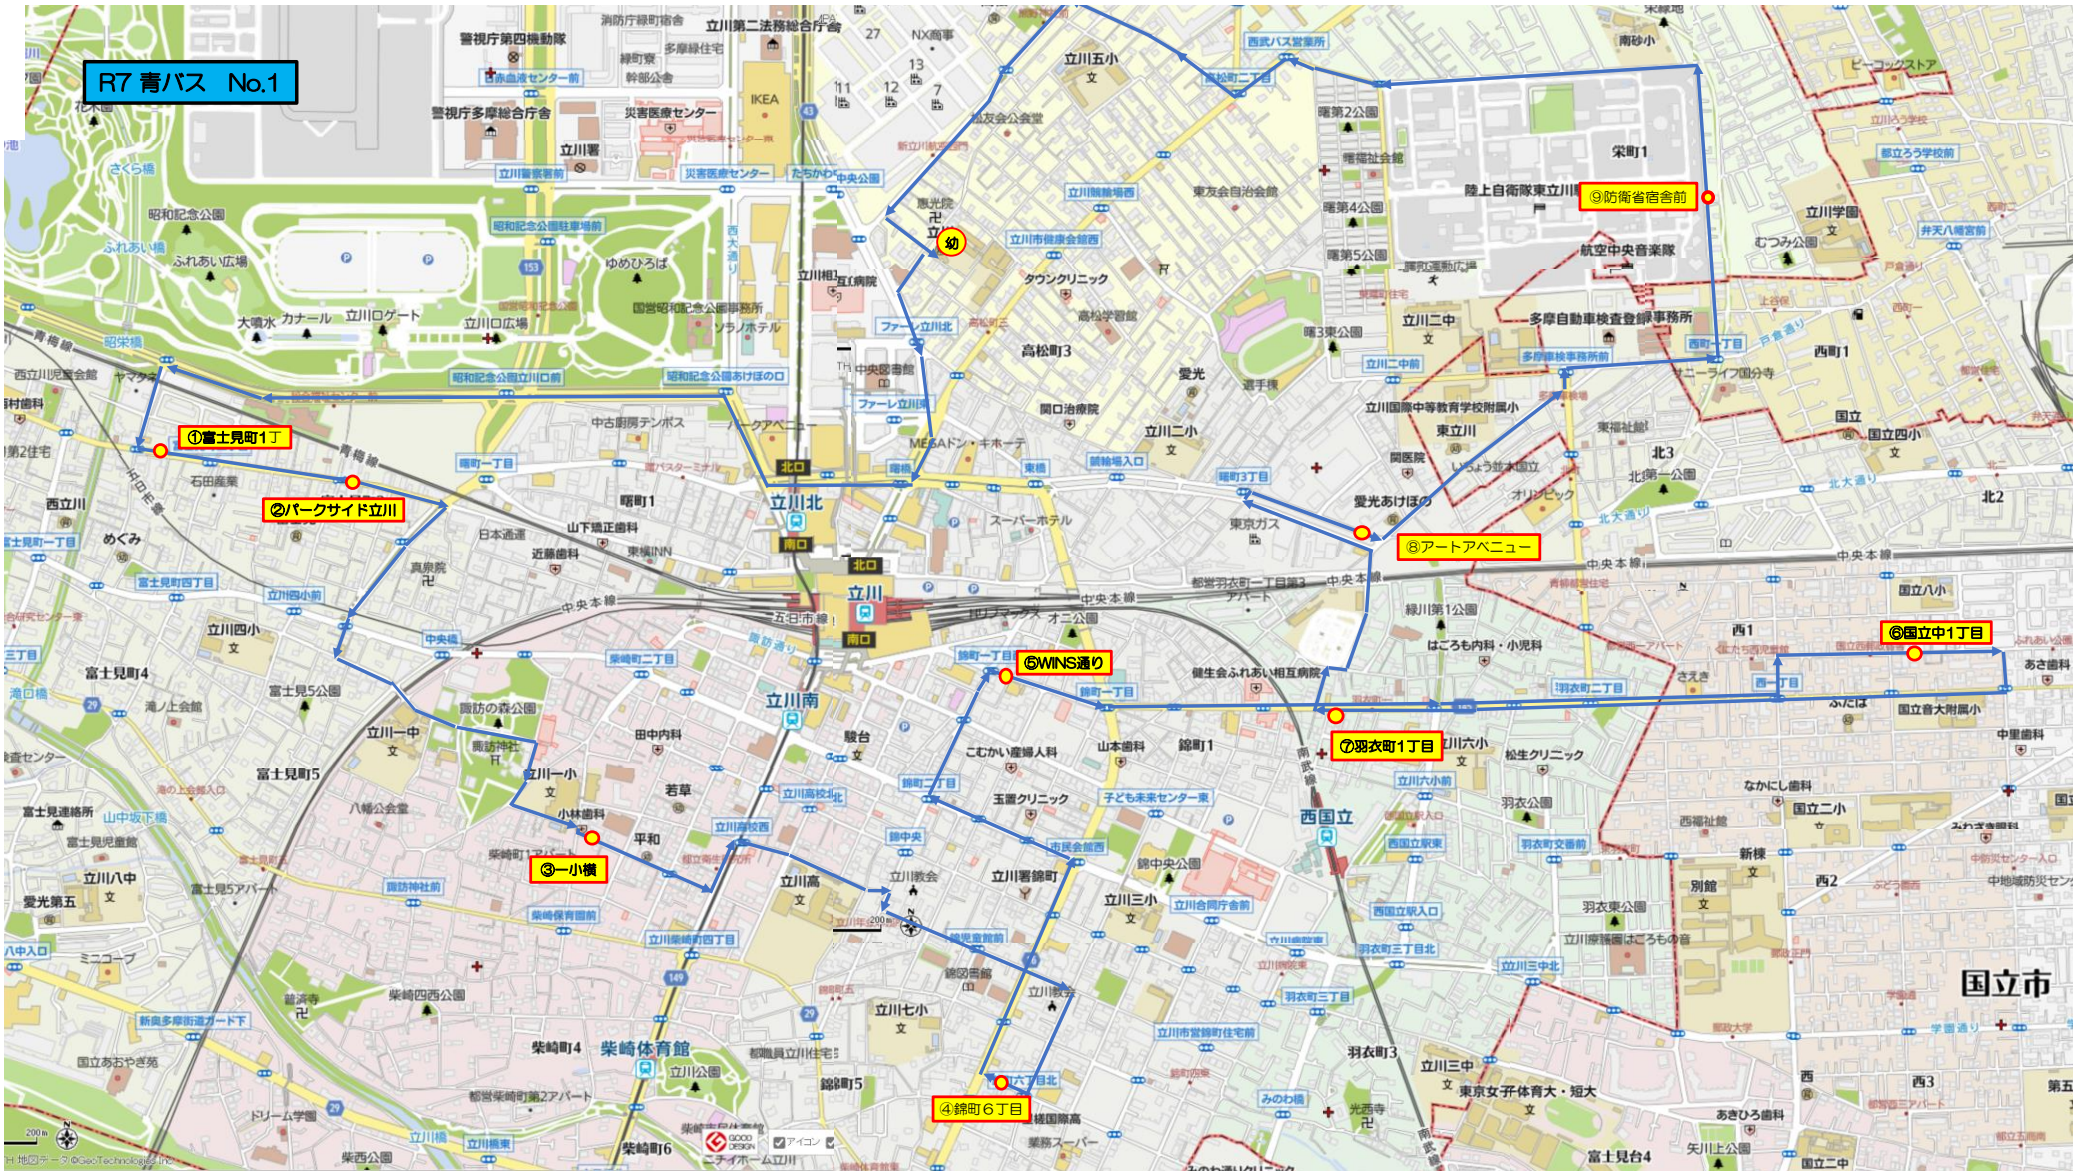

R7 青バス No.1

国立市